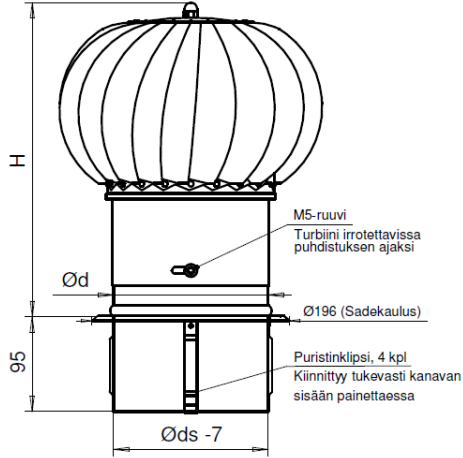

Perustiedot

- Materiaali: turbiini alumiinia, runko galvanoidua terästä
- Saatavilla kanavahalkaisijoille Ø100 - Ø300 mm
- Saatavilla lisävarusteena jatkoputket mm. piipunhatun läpivientä varten
- Saatavilla erikoistilauksena maalattuna yleisimmillä RAL-sävyillä

PETE®

piipusta piippuun

Mallien tiedot ja mitat

Pyöreällä liitossovitteella

Neliskantisella kiinnitysalustalla

Jatkoputki esim. piipunhatun läpivientiin

Asennus

Kiinnitys kanavaan tulee varmistaa esim. kateruuveilla tai vetoniiteillä. Liitos tulee tiivistää huolellisesti.