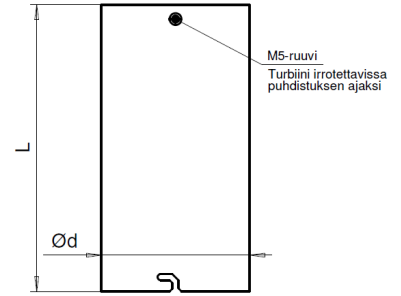

PETE®

piipusta piippuun

Mallien tiedot ja mitat

Pyöreällä liitossovitteella

Neliskantisella kiinnitysalustalla

Jatkoputki esim. piipunhatun läpivientiin

Asennus

Kiinnitys kanavaan tulee varmistaa esim. kateruuveilla tai vetoniiteillä. Liitos tulee tiivistää huolellisesti.

Asennus

Kiinnitys asennuspintaan tulee järjestää kohteeseen sopivilla ruuveilla. Liitos tulee tiivistää huolellisesti.

Vakiomallisto

LVI-numero	Tuotekoodi	Tuotenimi	Øds, mm	Ød, mm	ØD, mm	H, mm	A, mm	RV, mm
8034303	VP-ROTO150/100	Vedonparantaja PETE Rotovent Ø150 mm sovitteella Ø100-110 mm	100	150	255	310	-	-
8034304	VP-ROTO150/125	Vedonparantaja PETE Rotovent Ø150 mm sovitteella Ø125 mm	125	150	255	310	-	-
8034305	VP-ROTO150/160	Vedonparantaja PETE Rotovent Ø150 mm sovitteella Ø160 mm	160	150	255	310	-	-
8034301	VP-ROTO150N	Vedonparantaja PETE Rotovent Ø150 mm kiinnitysalustalla	-	150	255	315	250	210
8034306	VP-ROTO200N	Vedonparantaja PETE Rotovent Ø200 mm kiinnitysalustalla	-	200	315	360	330	280
8034307	VP-ROTO300N	Vedonparantaja PETE Rotovent Ø300 mm kiinnitysalustalla	-	300	440	450	450	370