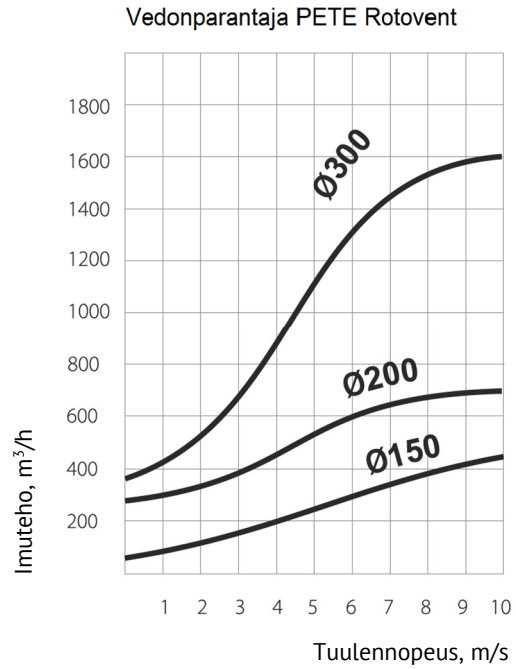

Vedonparantaja PETE Rotovent

PETE®

piipusta piippuun

Tuulen voimalla pyörivä PETE Rotovent -vedonparantaja tehostaa painovoimaista ilmanvaihtoa. Laitteen turbiini pyörii samaan suuntaan riippumatta tuulen suunnasta tai nopeudesta.

Perustiedot

- Materiaali: turbiini alumiinia, runko galvanoidua terästä
- Saatavilla kanavahalkaisijoille Ø100 - Ø300 mm
- Saatavilla lisävarusteena jatkoputket mm. piipunhatun läpivientä varten
- Saatavilla erikoistilauksena maalattuna yleisimmillä RAL-sävyillä

Valmistamme projektitoimituksina kokoojakammioita mittojen mukaan galvanoidusta teräksestä useamman ilmahormin yhdistämiseen.

Käyttö

Ilmanvaihtohormit, radonputket, kattojen tuuletus ym.
Huom! Vain ilmanvaihtokäyttöön – [ei savuhormeille!](#)

Takuu

3 vuotta laitteen toimituksesta.

Suorituskyky

Pallomaiset ja tehokkaat PETE Rotoventit
pyöreällä kiinnitysovitteella tai neliskanttisella kiinnitysalustalla

PETE-tuotteet