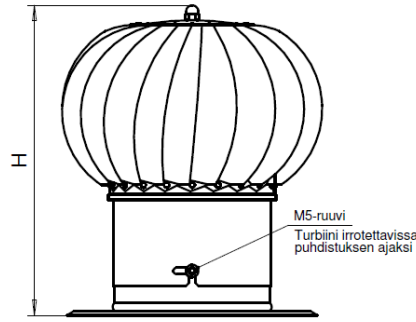

PETE®

piipusta piippuun

Mallien tiedot ja mitat

Pyöreällä liitossovitteella

Neliskantisella kiinnitysalustalla

Jatkoputki esim. piipunhatun läpivientiin

Asennus

Kiinnitys kanavaan tulee varmistaa esim. kateruuveilla tai vetoniiteillä. Liitos tulee tiivistää huolellisesti.

Asennus

Kiinnitys asennuspintaan tulee järjestää kohteeseen sopivilla ruuveilla. Liitos tulee tiivistää huolellisesti.

Vakiomallisto

LVI-numero	Tuotekoodi	Tuotenimi	Øds, mm	Ød, mm	ØD, mm	H, mm	A, mm	RV, mm
8034303	VP-ROTO150/100	Vedonparantaja PETE Rotovent Ø150 mm sovitteella Ø100-110 mm	100	150	255	310	-	-
8034304	VP-ROTO150/125	Vedonparantaja PETE Rotovent Ø150 mm sovitteella Ø125 mm	125	150	255	310	-	-
8034305	VP-ROTO150/160	Vedonparantaja PETE Rotovent Ø150 mm sovitteella Ø160 mm	160	150	255	310	-	-
8034301	VP-ROTO150N	Vedonparantaja PETE Rotovent Ø150 mm kiinnitysalustalla	-	150	255	315	250	210
8034306	VP-ROTO200N	Vedonparantaja PETE Rotovent Ø200 mm kiinnitysalustalla	-	200	315	360	330	280
8034307	VP-ROTO300N	Vedonparantaja PETE Rotovent Ø300 mm kiinnitysalustalla	-	300	440	450	450	370