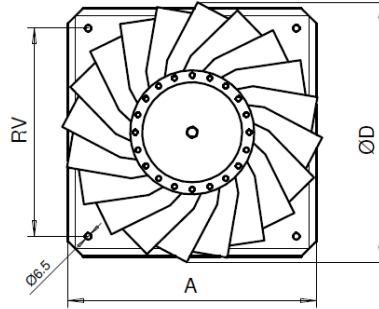

PETE®

piipusta piippuun

Mallien tiedot ja mitat

Pyöreällä liitossovitteella

Neliskantisella kiinnitysalustalla

Jatkoputki esim. piipunhatun läpivientiin

Asennus

Kiinnitys kanavaan tulee varmistaa esim. kateruuveilla tai vetoniiteillä. Liitos tulee tiivistää huolellisesti.